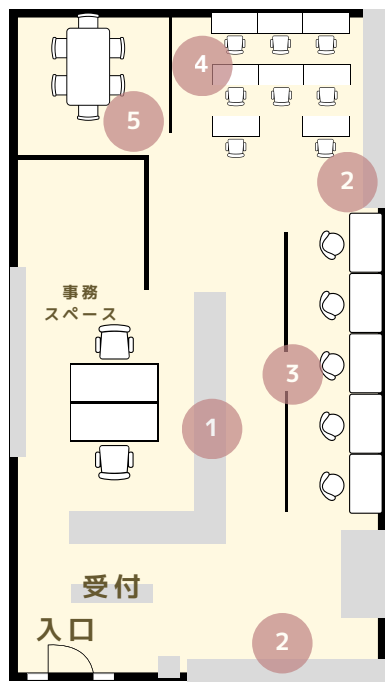

英語教育研究所自習室 利用案内

英語を学ぶすべての人へ

全学部
OK!

英語を伸ばしたい人も、苦手な人も、安心して相談できる場所

A367室フロアマップ

1

カウンター

研究所職員が在室しています。