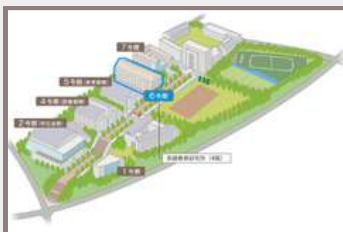

詳細ページへ

イラストを加え、 もう迷わない

キャンパスマップ・写真・Youtube、視覚的にご案内します。

大妻女子大学 英語教育研究所

多摩キャンパス

千代田キャンパス

多摩キャンパスを写真 エントランスを写真

大妻女子大学 千代田キャンパス
英語教育研究所への行き方

千代田キャンパス

多摩キャンパス

大妻女子大学 英語教育研究所

千代田キャンパス：大学校舎A棟3階367室

多摩キャンパス：6号館4階6417A室

問い合わせ先：eigokyoiku@ml.otsuma.ac.jp