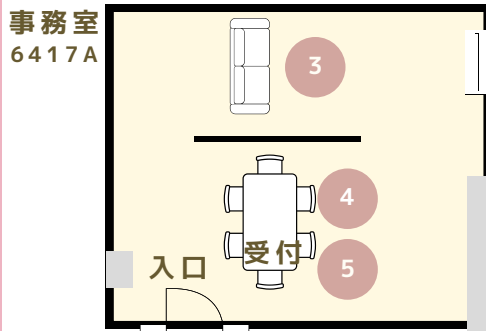

英語教育研究所自習室 利用案内

英語を学ぶすべての人へ

全学部
OK!

英語を伸ばしたい人も、苦手な人も、安心して相談できる場所

フロアマップ

1

カウンター

研究所職員が在室しています。
自習室の利用、英語学習、教材、検定試験、TOEIC IPテスト、eラーニング（スーパー英語AE3）などについて、お気軽にご相談ください。