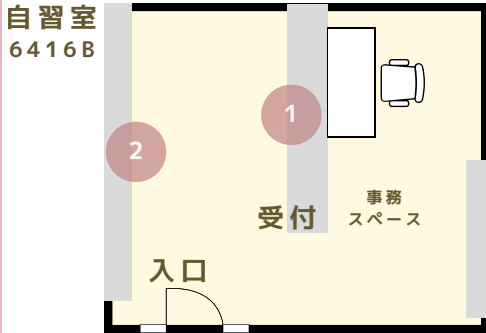

英語教育研究所自習室 利用案内

英語を学ぶすべての人へ

全学部
OK!

英語を伸ばしたい人も、苦手な人も、安心して相談できる場所

フロアマップ

1

カウンター

研究所職員が在室しています。
自習室の利用、英語学習、教材、検定試験、TOEIC IPテスト、eラーニング（スーパー英語AE3）などについて、お気軽にご相談ください。